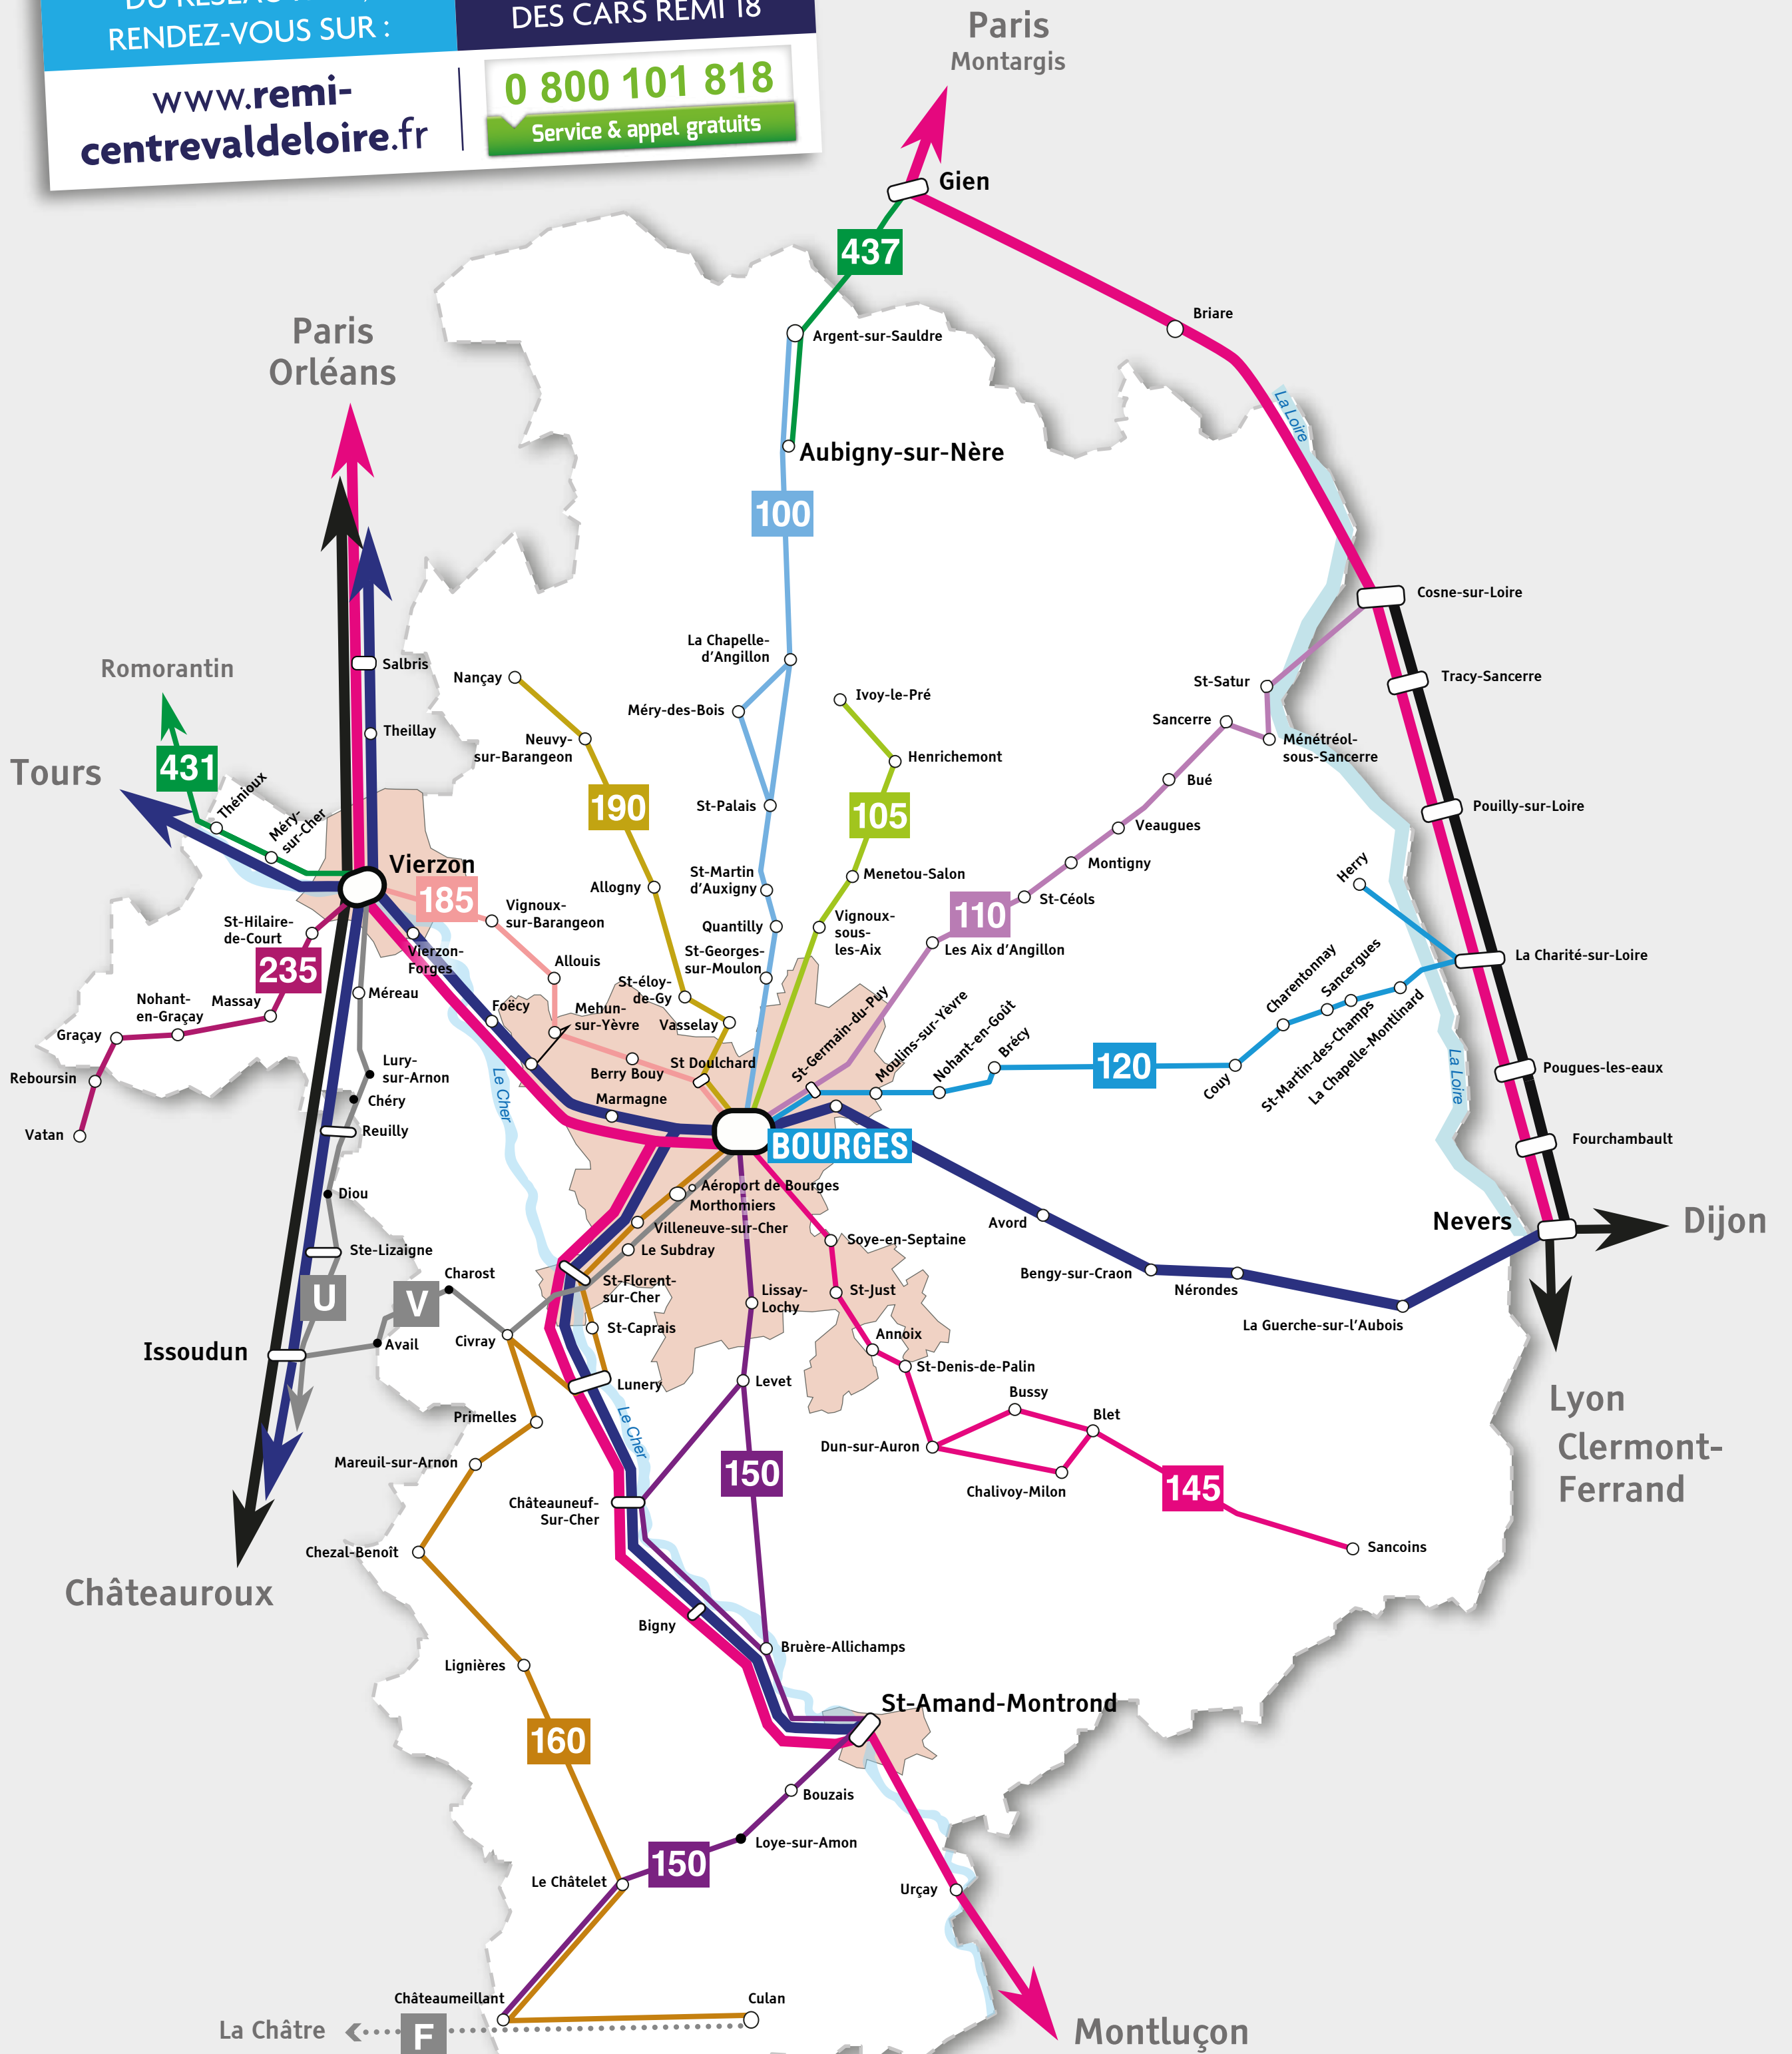

POUR CONNAÎTRE  
TOUTES LES LIGNES  
DU RÉSEAU RÉMI,  
RENDEZ-VOUS SUR :

[www.remi-centrevalde Loire.fr](http://www.remi-centrevalde Loire.fr)

VOTRE CENTRALE  
D'INFORMATION  
ET DE RÉSERVATION  
DES CARS RÉMI 18

### RÉSEAU CAR RÉMI

LIGNES RÉGULIÈRES CAR RÉMI 18

LIGNES RÉGULIÈRES CAR RÉMI 36

RÉMI + 36 À LA DEMANDE

### RÉSEAU TRAIN

LIGNES DE TRAIN RÉMI

LIGNES DE TRAIN RÉMI EXPRESS

AUTRES LIGNES DE TRAIN

### RÉSEAUX TRANSPORTS URBAINS

RÉSEAUX DE BUS ET DE TRAM

LA RÉGION ORGANISE VOS DÉPLACEMENTS  
EN CENTRE-VAL DE LOIRE

[www.remi-centrevalde Loire.fr](http://www.remi-centrevalde Loire.fr)